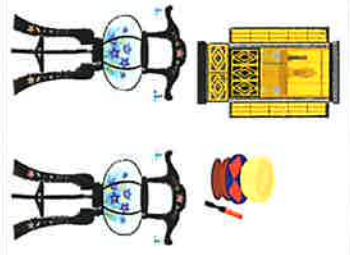

大人可愛い  
ラカして  
足ケツ  
「INDELIG」

大人気

メガネのヨネナリ

紳士服

カウルの大人に  
なりたいですか

GOLF

反撃だ!

松下公壇